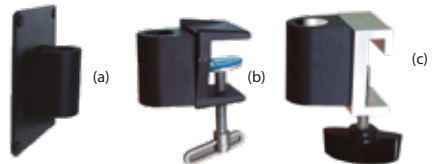

LÁMPARA DE EXPLORACIÓN MULTI ÁNGULO PARED Y PISO 50 WTS LEDS.

L202-1

Lámpara multiángulos con brazo altamente flexible de gran longitud, puede doblar en todas direcciones, quedando la lámpara en la posición elegida.

Incluye accesorio para pared (a), los accesorios de mesa (b,c) se venden por separado.

LÁMPARA FRONTAL CON ESTRUCTURA AJUSTABLE 3 WTS, 4 HORAS USO.

L202A-3

Gracias a su diseño ergonómico es fácil de usar y colocar, Punto de luz graduable de forma continua hacen que resulte cómoda de manejar con un diámetro de luz, de alta potencia y brillo.

LÁMPARA FRONTAL CON ESTRUCTURA AJUSTABLE 5 WTS, 4 HORAS USO.

L202A-6

Gracias a su diseño ergonómico es fácil de usar y colocar, Punto de luz graduable de forma continua hacen que resulte cómoda de manejar con un diámetro de luz, de alta potencia y brillo.

Gracias a su diseño ergonómico es fácil de usar y colocar, punto de luz graduable de forma continua, genera una luz blanca, fría, brillante y potente. De uso inalámbrico y móvil, gracias a su batería portátil.