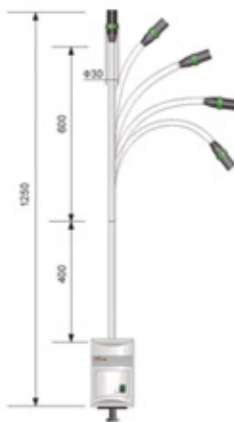

LÁMPARA DE EXPLORACIÓN MULTI ÁNGULO PARED Y PISO 50 WTS LEDS.

L202-1

Lámpara multiángulos con brazo altamente flexible de gran longitud, puede doblar en todas direcciones, quedando la lámpara en la posición elegida.

Incluye accesorio para pared (a), los accesorios de mesa (b,c) se venden por separado.

LÁMPARA FRONTAL CON ESTRUCTURA AJUSTABLE 3 WTS, 4 HORAS USO.

L202A-3

Gracias a su diseño ergonómico es fácil de usar y colocar, Punto de luz graduable de forma continua hacen que resulte cómoda de manejar con un diámetro de luz, de alta potencia y brillo.

LÁMPARA FRONTAL CON ESTRUCTURA AJUSTABLE 5 WTS, 4 HORAS USO.

L202A-6

Gracias a su diseño ergonómico es fácil de usar y colocar, Punto de luz graduable de forma continua hacen que resulte cómoda de manejar con un diámetro de luz, de alta potencia y brillo.

De uso móvil, gracias a su batería portátil, con estructura que disipa el calor, sin fallos a interferencias de baja frecuencia.

LED-View

LÁMPARA FRONTAL CON ESTRUCTURA AJUSTABLE 3 WTS, 6 HORAS USO.

L202A-7